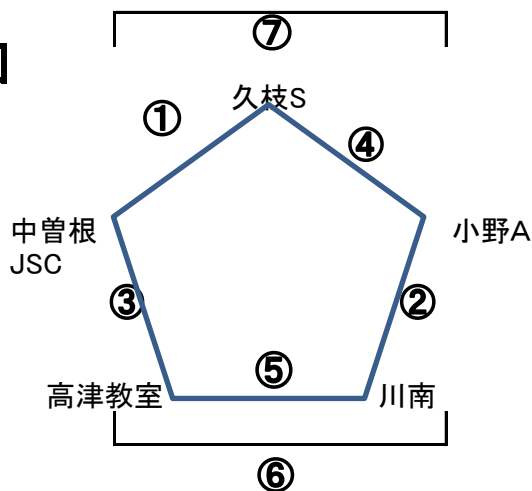

7試合目は3位決定戦

Cブロック

12-3-12

	対戦相手	審判
1	麻生ー西条	相互
2	川之江ー石井東	相互
3	麻生ーミラクルスマイル	相互
4	川之江ー久枝	相互
5	西条ーミラクルスマイル	相互
6	石井東ー久枝	相互
7		相互
8		相互

7試合目は3位決定戦

Dブロック

12-3-12

	対戦相手	審判
1	久枝ー中曽根	相互
2	小野ー川南	相互
3	中曽根ー高津	相互
4	久枝ー小野	相互
5	高津ー川南	相互
6		相互
7		相互
	前半左チーム・後半右チーム	