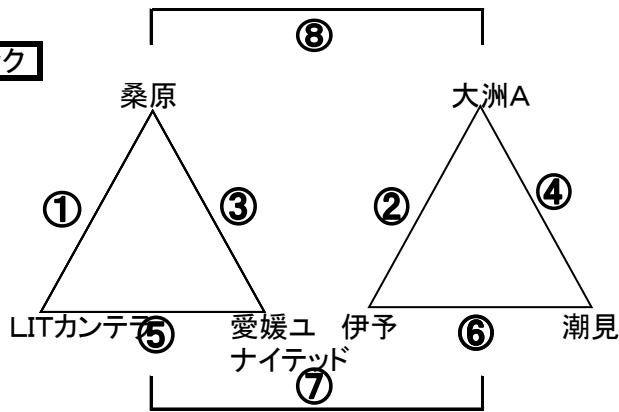

6試合目は3位決定戦

第28回チビッコサッカーフェスティバル組合せ

Eブロック

12-3-12

	対戦相手	審判
1	小野ー八幡浜	相互
2	三島オー重信	相互
3	小野ー今治西	相互
4	三島オーゼブラ	相互
5	八幡浜ー今治西	相互
6	重信ーゼブラ	相互
7		相互
8		相互
	前半左チーム・後半右チーム 7試合目は3位決定戦	

Fブロック

12-3-12

	対戦相手	審判
1	桑原ーLIT	相互
2	大洲ー伊予	相互
3	桑原ー愛媛ユ	相互
4	大洲ー潮見	相互
5	LITー愛媛ユ	相互
6	伊予ー潮見	相互
7		相互
8		相互
	前半左チーム・後半右チーム 7試合目は3位決定戦	