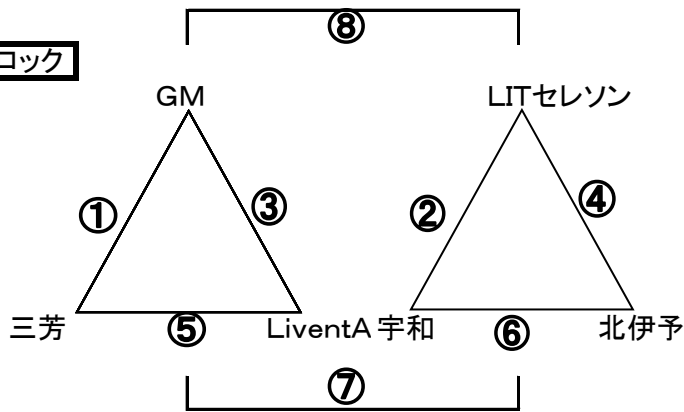

Gブロック

12-3-12

	対戦相手	審判
1	GMー三芳	相互
2	LITー宇和	相互
3	GMーリベント	相互
4	LITー伊予	相互
5	三芳ーリベント	相互
6	宇和ー北伊予	相互
7		相互
8		相互
	前半左チーム・後半右チーム 7試合目は3位決定戦