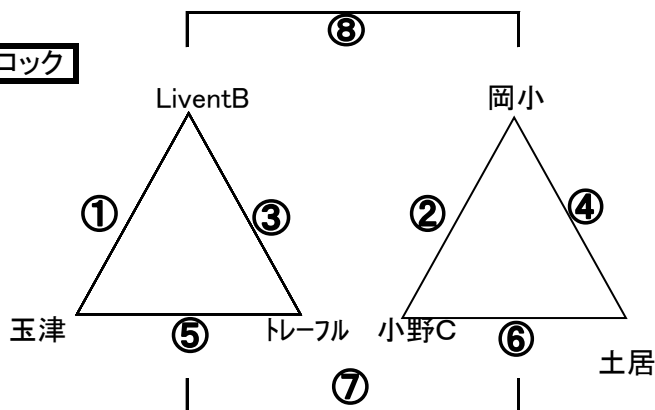

Hブロック

12-3-12

	対戦相手	審判
1	リベントー玉津	相互
2	岡小ー小野	相互
3	リベントートレーフル	相互
4	岡小ー土居	相互
5	玉津ートレーフル	相互
6	小野ー土居	相互
7		相互
8		相互
	前半左チーム・後半右チーム 7試合目は3位決定戦