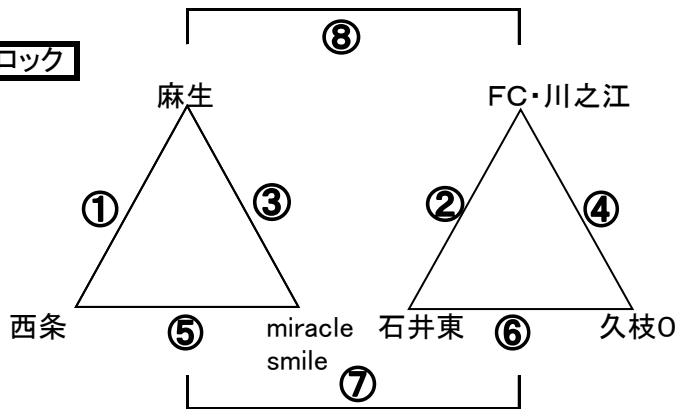

Cブロック

12-3-12

	対戦相手	審判
1	麻生ー西条	相互
2	川之江ー石井東	相互
3	麻生ーミラクルスマイル	相互
4	川之江ー久枝	相互
5	西条ーミラクルスマイル	相互
6	石井東ー久枝	相互
7		相互
8		相互

7試合目は3位決定戦