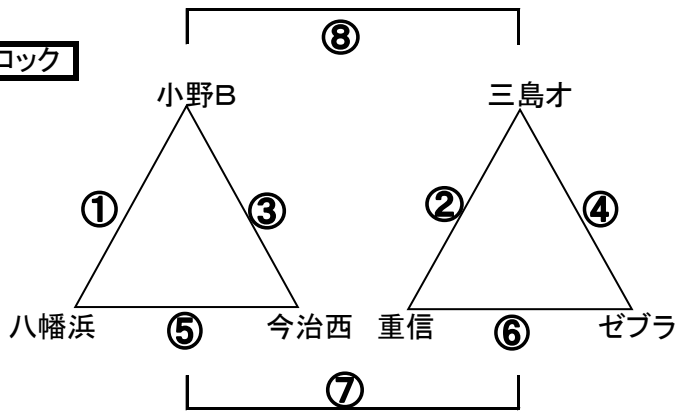

第28回チビッコサッカーフェスティバル組合せ

Eブロック

12-3-12

	対戦相手	審判
1	小野ー八幡浜	相互
2	三島オー重信	相互
3	小野ー今治西	相互
4	三島オーゼブラ	相互
5	八幡浜ー今治西	相互
6	重信ーゼブラ	相互
7		相互
8		相互
	前半左チーム・後半右チーム 7試合目は3位決定戦