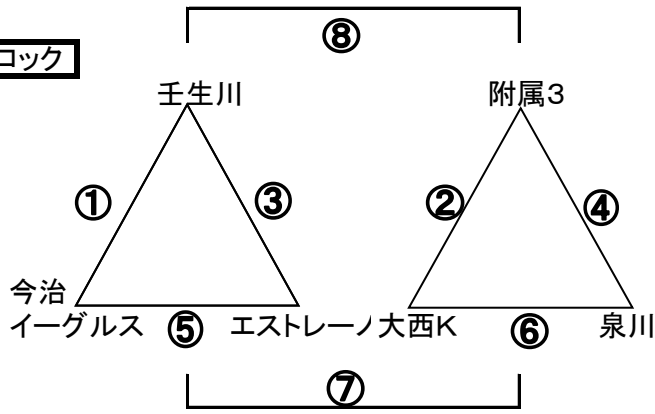

第28回チビッコサッカーフェスティバル組合せ

Aブロック

12-3-12

	対戦相手	審判
1	壬生川ー今治	相互
2	附属ー大西K	相互
3	壬生川ーエストレーノ	相互
4	附属ー泉川	相互
5	今治ーエストレーノ	相互
6	大西Kー泉川	相互
7		相互
8		相互

7試合目は3位決定戦

Bブロック

12-3-12

	対戦相手	審判
1	丹原ーJJ	相互
2	角野ー宮前	相互
3	丹原ー大西SS	相互
4	角野ー松山道後	相互
5	JJー大西SS	相互
6	宮前ー松山道後	相互
7		相互
8		相互