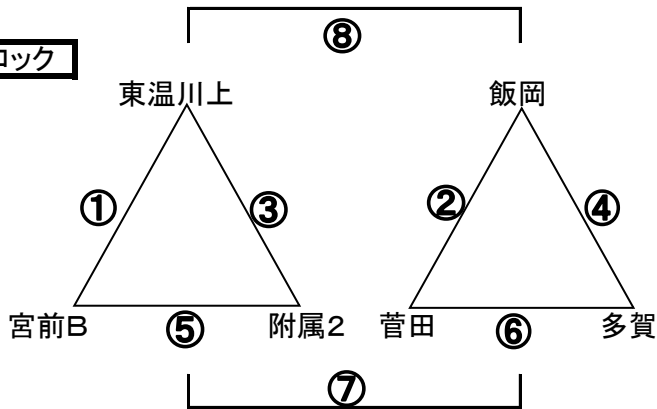

第28回チビッコサッカーフェスティバル組合せ

Iブロック

12-3-12

	対戦相手	審判
1	東温川上一宮前	相互
2	飯岡一菅田	相互
3	東温川上一附属	相互
4	飯岡一多賀	相互
5	宮前一附属	相互
6	菅田一多賀	相互
7		相互
8		相互

前半左チーム・後半右チーム
7試合目は3位決定戦