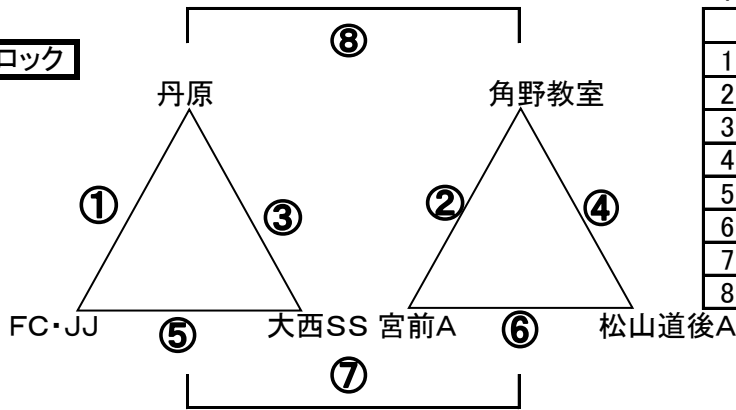

第28回チビッコサッカーフェスティバル組合せ

Aブロック

12-3-12

	対戦相手	審判
1	壬生川ー今治	相互
2	附属ー大西K	相互
3	壬生川ーエストレーノ	相互
4	附属ー泉川	相互
5	今治ーエストレーノ	相互
6	大西Kー泉川	相互
7		相互
8		相互

7試合目は3位決定戦

Bブロック

12-3-12

	対戦相手	審判
1	丹原ーJJ	相互
2	角野ー宮前	相互
3	丹原ー大西SS	相互
4	角野ー松山道後	相互
5	JJー大西SS	相互
6	宮前ー松山道後	相互
7		相互
8		相互

7試合目は3位決定戦

Cブロック

12-3-12

	対戦相手	審判
1	麻生ー西条	相互
2	川之江ー石井東	相互
3	麻生ーミラクルスマイル	相互
4	川之江ー久枝	相互
5	西条ーミラクルスマイル	相互
6	石井東ー久枝	相互
7		相互
8		相互

7試合目は3位決定戦

Dブロック

12-3-12

	対戦相手	審判
1	久枝ー中曽根	相互
2	小野ー川南	相互
3	中曽根ー高津	相互
4	久枝ー小野	相互
5	高津ー川南	相互
6		相互
7		相互
	前半左チーム・後半右チーム	

予選リーグの同点の場合は3人のPK戦を行う。

3位決定戦の同点の場合は3人のPKを行う

順位決定方法

- 1・勝ち点方式———勝—3・PK勝—2・PK負け—1・負け—0
- 2・得失点差・総得点・総失点・当該チーム間の結果・トス
- 3・ブロック決勝戦のみ同点の場合は5分間の延長戦を行う。3人PK
- 4・審判服を着用してください。

保護者のグラウンド内の応援は決められた場所にて行ってください。

警告

陸上周辺の車の乗り入れは禁止しています。各チームの保護者に徹底して下さい。