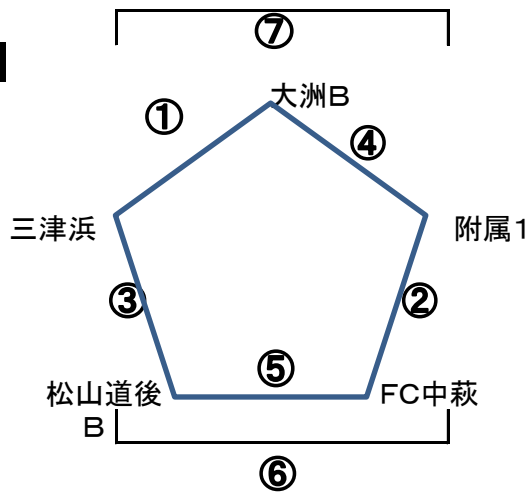

第28回チビッコサッカーフェスティバル組合せ

Iブロック

12-3-12

	対戦相手	審判
1	東温川上一宮前	相互
2	飯岡一菅田	相互
3	東温川上一附属	相互
4	飯岡一多賀	相互
5	宮前一附属	相互
6	菅田一多賀	相互
7		相互
8		相互

前半左チーム・後半右チーム
7試合目は3位決定戦

Jブロック

12-3-12

	対戦相手	審判
1	大洲一三津浜	相互
2	附属一中萩	相互
3	三津浜一松山道後	相互
4	大洲一附属	相互
5	松山道後一中萩	相互
6		相互
7		相互