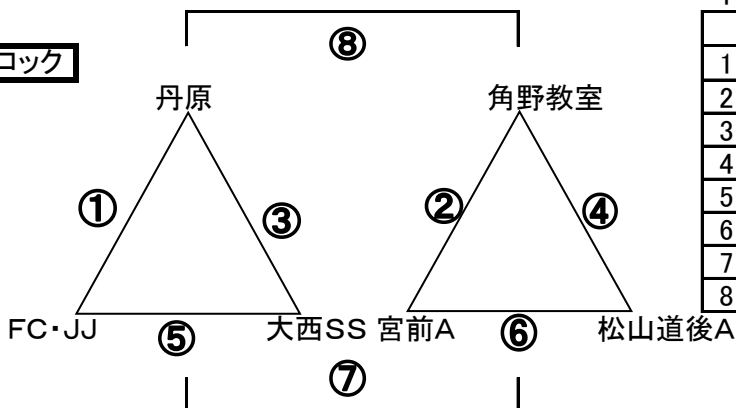

Bブロック

12-3-12

	対戦相手	審判
1	丹原ーJJ	相互
2	角野ー宮前	相互
3	丹原ー大西SS	相互
4	角野ー松山道後	相互
5	JJー大西SS	相互
6	宮前ー松山道後	相互
7		相互
8		相互

7試合目は3位決定戦