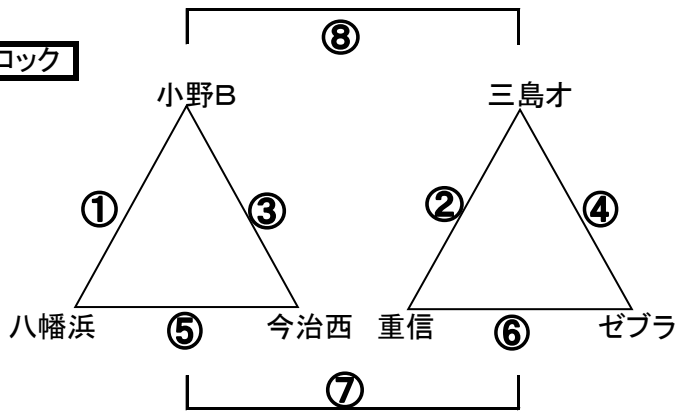

第28回チビッコサッカーフェスティバル組合せ

Eブロック

12-3-12

	対戦相手	審判
1	小野ー八幡浜	相互
2	三島オー重信	相互
3	小野ー今治西	相互
4	三島オーゼブラ	相互
5	八幡浜ー今治西	相互
6	重信ーゼブラ	相互
7		相互
8	7試合目の勝者	相互
	前半左チーム・後半右チーム