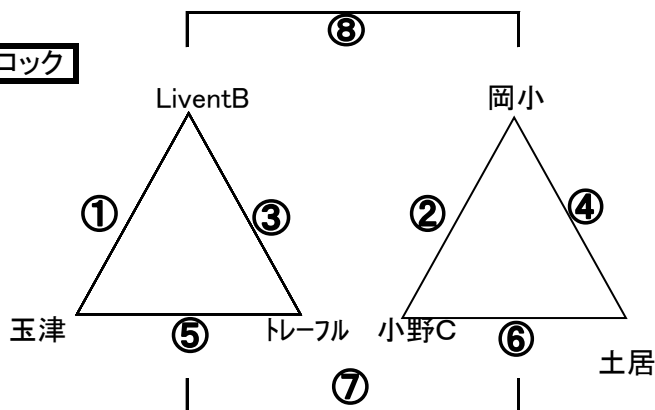

Hブロック

12-3-12

	対戦相手	審判
1	リベントー玉津	相互
2	岡小ー小野	相互
3	リベントートレーフル	相互
4	岡小ー土居	相互
5	玉津ートレーフル	相互
6	小野ー土居	相互
7		相互
8		相互
	前半左チーム・後半右チーム