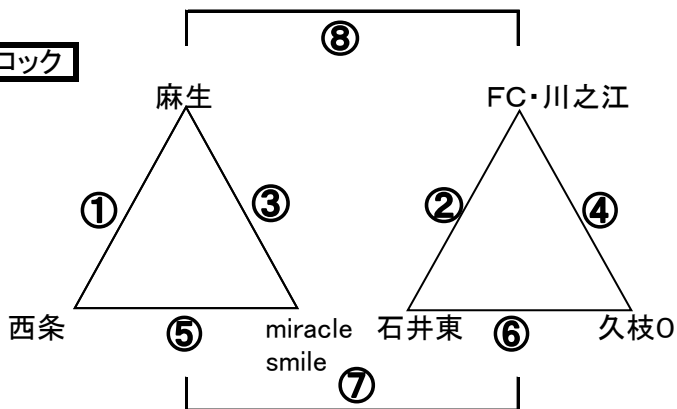

Cブロック

12-3-12

	対戦相手	審判
1	麻生ー西条	相互
2	川之江ー石井東	相互
3	麻生ーミラクルスマイル	相互
4	川之江ー久枝	相互
5	西条ーミラクルスマイル	相互
6	石井東ー久枝	相互
7		相互
8		相互

7試合目は3位決定戦