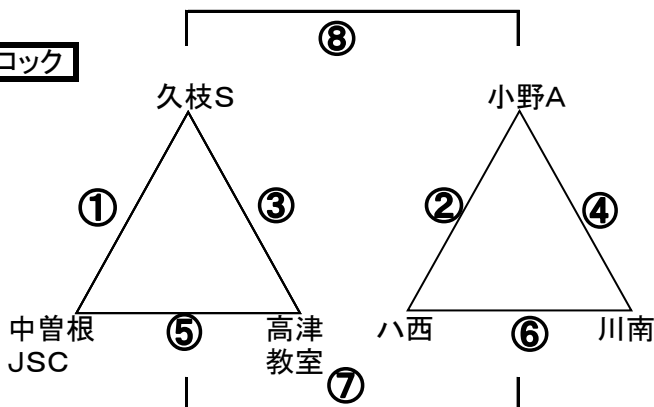

### Dブロック

12-3-12

	対戦相手	審判
1	久枝ー中曽根	相互
2	小野ー八西	相互
3	久枝ー高津	相互
4	小野ー川南	相互
5	中曽根ー高津	相互
6	八西ー川南	相互
7		相互
8		相互

前半左チーム・後半右チーム