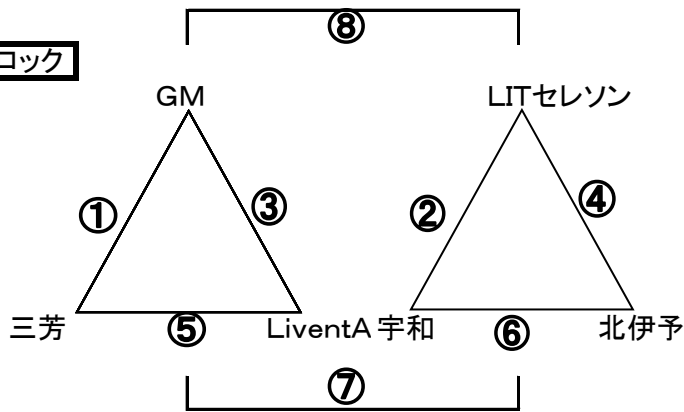

Gブロック

12-3-12

	対戦相手	審判
1	GMー三芳	相互
2	LITー宇和	相互
3	GMーリベント	相互
4	LITー伊予	相互
5	三芳ーリベント	相互
6	宇和ー北伊予	相互
7		相互
8		相互
	前半左チーム・後半右チーム