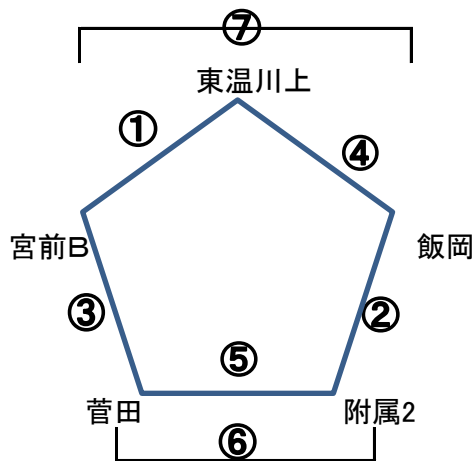

第28回チビッコサッカーフェスティバル組合せ

Iブロック

12-3-12

	対戦相手	審判
1	東温川上一宮前	相互
2	飯岡一附属	相互
3	宮前一菅田	相互
4	東温川上一飯岡	相互
5	菅田一附属	相互
6		相互
7		相互
前半左チーム・後半右チーム